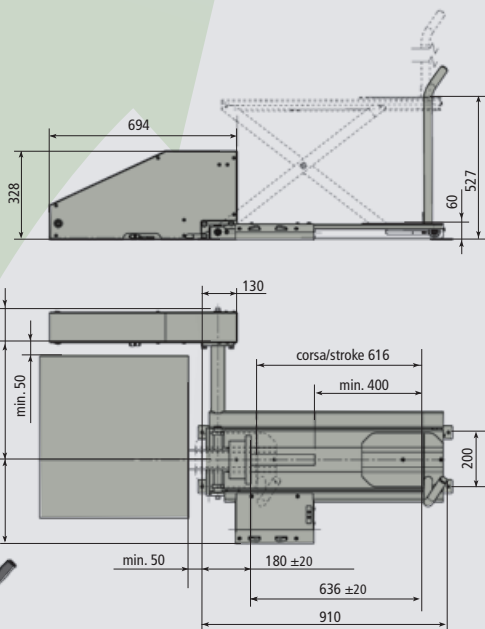

Wheel lift, standard version.

Standard Radheber.

Élévateur de roue standard.

Elevador de rueda estándar.

Portata/Capacity: **80 kg**

Required air pressure

Pressione alimentazione: **8 bar**

Weight/Peso: **63 kg**

UP

DOWN

MEMORY
(GAR324)

**EXTRA FLAT DESIGN
MINIMUM HEIGHT ONLY 60 MM**

G-MOON